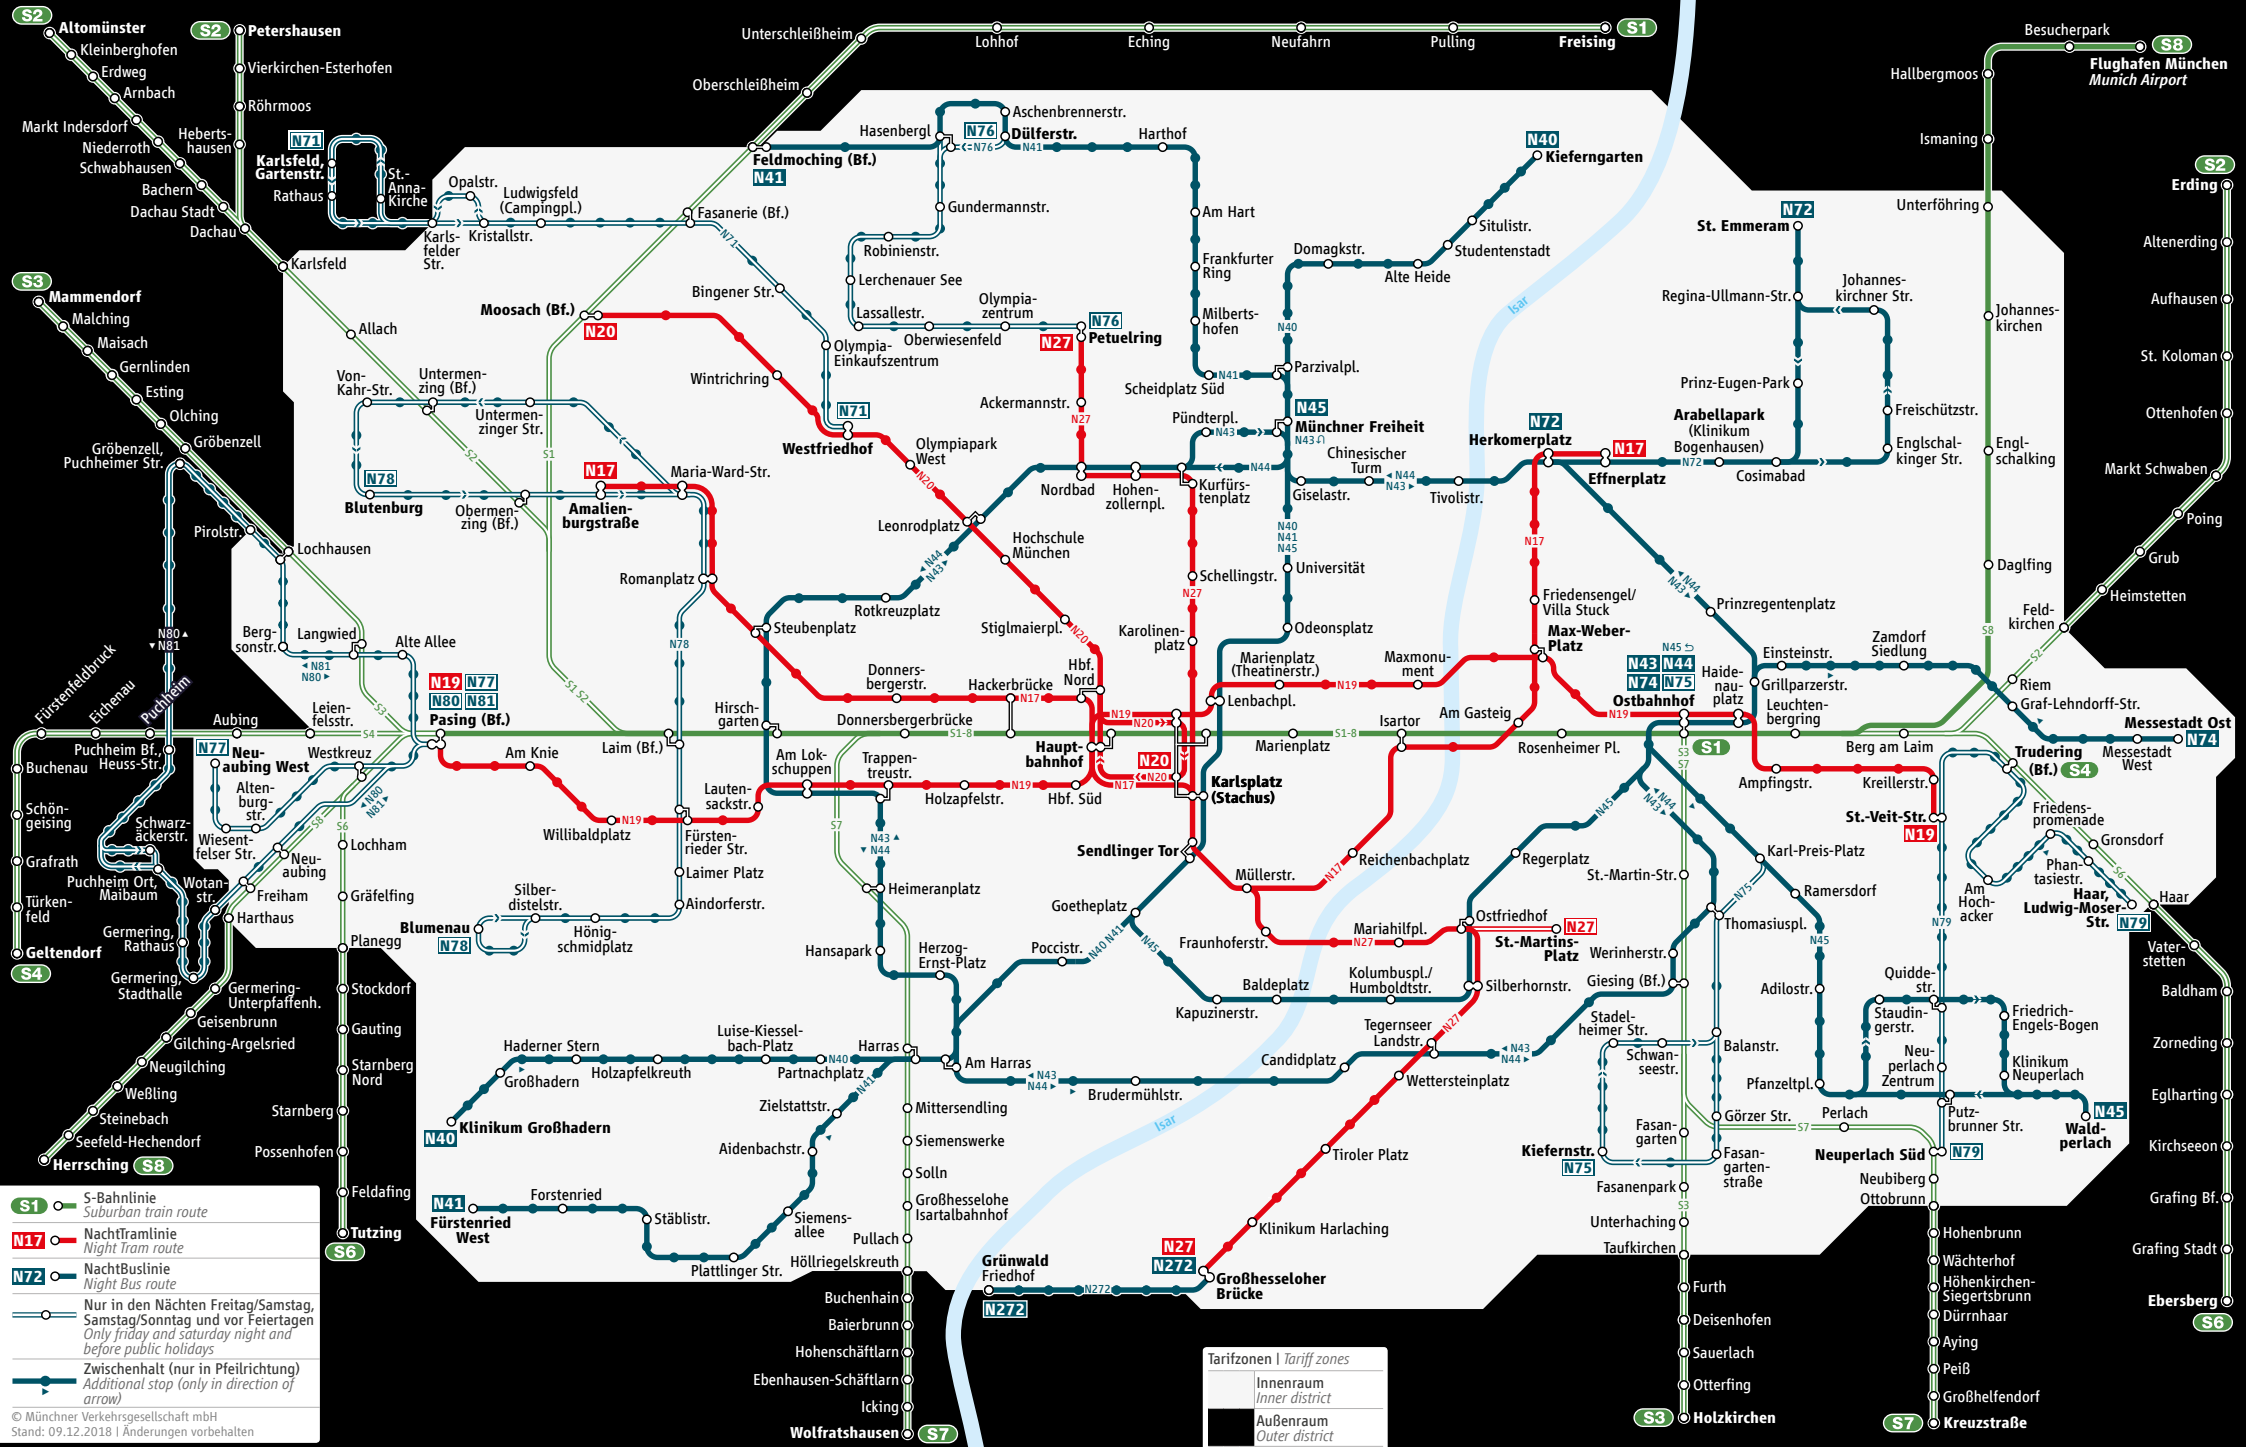

Münchener Nachtlinien *Munich Nightlines*

Partner im **MIV**

- S1** S-Bahnlinie
Suburban train route
- N17** Nachttramlinie
Night Tram route
- N72** Nachtbuslinie
Night Bus route
- Nur in den Nächten Freitag/Samstag,
Samstag/Sonntag und vor Feiertagen
Only Friday and Saturday night and
before public holidays
- Zwischenhalt (nur in Pfeilrichtung)
Additional stop (only in direction of
arrow)

Tarifzonen Tariff zones	
	Innenraum Inner district
	Außenraum Outer district